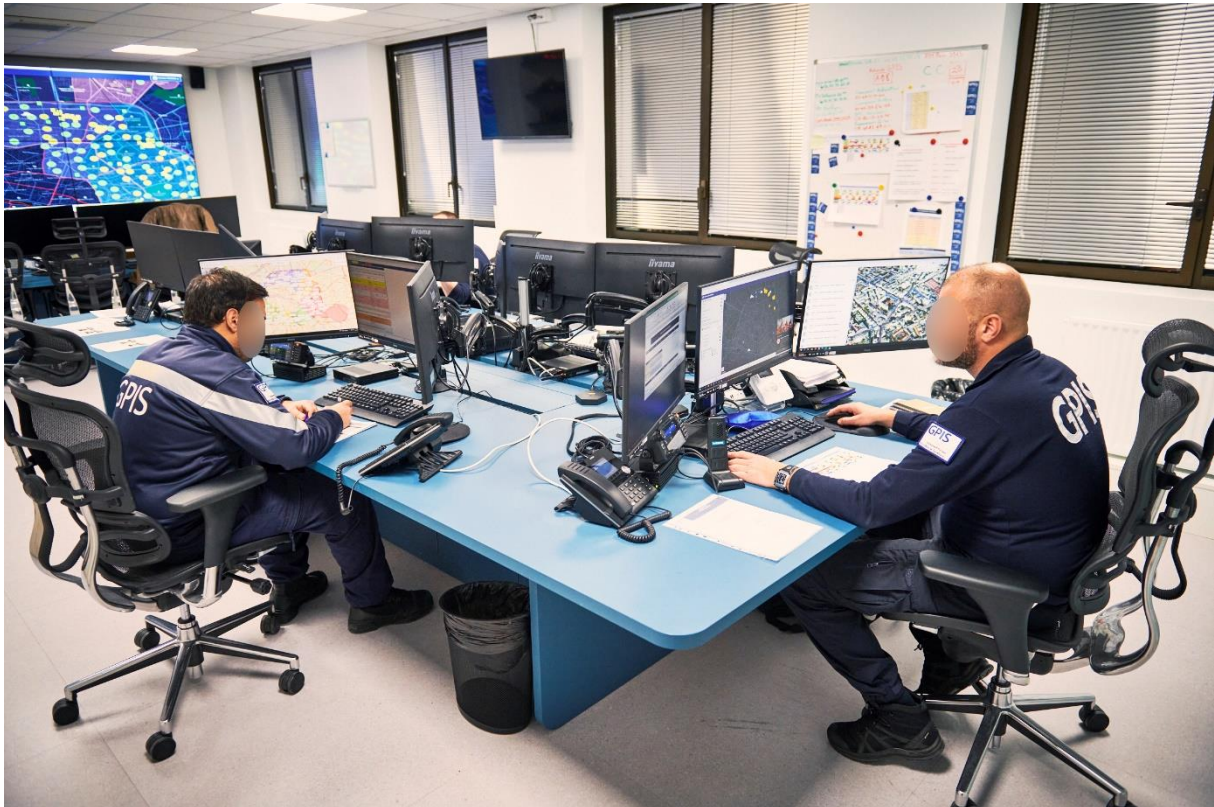

Vendredi 17 février 2023

Le Poste de Commandement Opérationnel (PCO) devient le Centre des Opérations et de Supervision (COS) le 1^{er} mars 2023.

Centre névralgique du GPIS-GIE, le poste de commandement opérationnel (PCO) a été totalement réhabilité en 2022 pour mieux s'adapter à l'évolution de l'activité. Dans la perspective de l'attribution de ses nouvelles missions, il est rebaptisé Centre des Opérations et de Supervision (COS).

Dix-huit ans après sa création, le GPIS-GIE a engagé en 2022 un ambitieux plan d'investissement, afin de moderniser ses équipements et son fonctionnement. 21 % de ce budget a été consacré à l'amélioration des infrastructures du GPIS-GIE et notamment à la modernisation le poste de commandement opérationnel (PCO). Véritable centre de décision et de coordination, il reçoit les appels des locataires, pilote les équipages sur le terrain et coordonne leur action pour mieux les sécuriser.

Depuis août 2022, un nouvel espace plus vaste lui est désormais dédié. Ce dernier intègre toutes les technologies nécessaires au déploiement du nouveau système d'information IRIS : un mur d'images permettant d'afficher la géolocalisation des patrouilles en temps réel ainsi que la cartographie 3D des sites surveillés, des postes de travail optimisés afin que les opérateurs puissent simultanément renseigner la main courante informatique tout en consultant les données socio-démographiques associés à un site, etc. Tous ces éléments permettent d'optimiser le déploiement sécurisé des patrouilles et de réduire leurs délais d'intervention. Afin de proposer aux bailleurs le déport de leurs images de vidéoprotection, le COS accueille également deux postes de travail supplémentaires spécifiquement dédiés à des superviseurs assermentés habilités à relever certaines infractions d'atteinte au patrimoine.